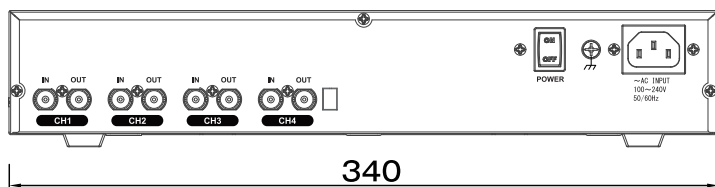

前面

背面

単位:mm

図面名称	TVI/AHD 4CH 電源重畳受信ユニット	サイズ	340(W)×65.3(H)×315(D)mm	電源	AC 100V~240V 50Hz,60Hz (最大30W)
	製品型番	AP-PV4	重量	約2130g	作成日付