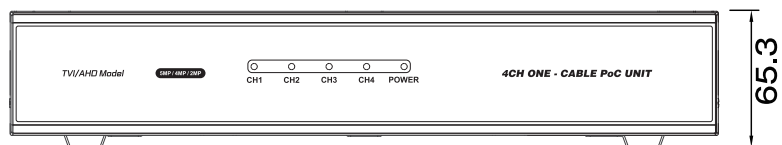

前面

背面

単位:mm

図面名称	TVI/AHD 4CH 電源重畳受信ユニット	サイズ	340(W)×65.3(H)×315(D)mm	電源	AC 100V~240V 50Hz,60Hz (最大30W)
	製品型番	AP-PV4	重量	約2130g	作成日付