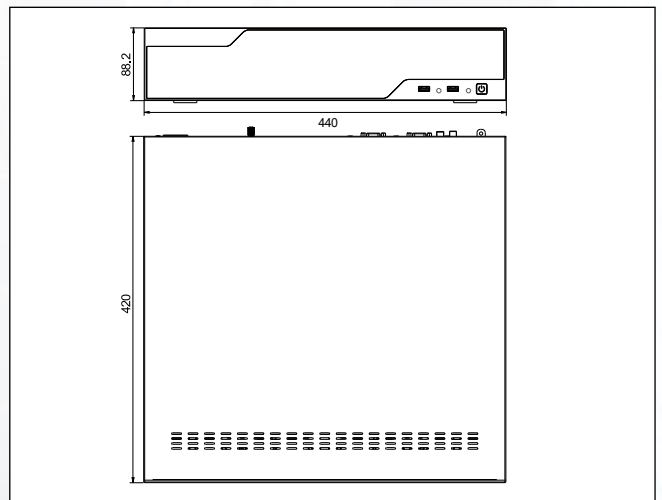

■ 外形寸法図 (単位: mm)

■ Microsoft, Windows, Edge は, Microsoft Corporation の米国およびその他の国における商標または登録商標です。
■ Google および Google Chrome, Chrome, Android は, Google LLC の商標です。
■ Mac, Safari, iPad, iPhone は, 米国およびその他の国で登録された Apple Inc. の商標です。iPhone の商標は, アイホン株式会社とのライセンスにもとづき使用されています。
■ ONVIF および ONVIF ロゴは Onvif, Inc. の商標です。
■ Firefox は, Mozilla Foundation の米国およびその他の国における登録商標です。
■ 外観デザインおよび定格仕様は, 予告なく変更する場合があります。
■ 本製品には保証書が付属しています。ご購入の販売店で必ずお受け取りください。(販売店名, ご購入年月日の記入なきものは無効となります)
■ 本製品の価格には, 配送・設置調整費, 工事費, 使用済み商品の引き取り費用は含まれておりません。
■ 製品についてのご不明点や質問, サポートなどにつきましては, 販売店へお問い合わせください。