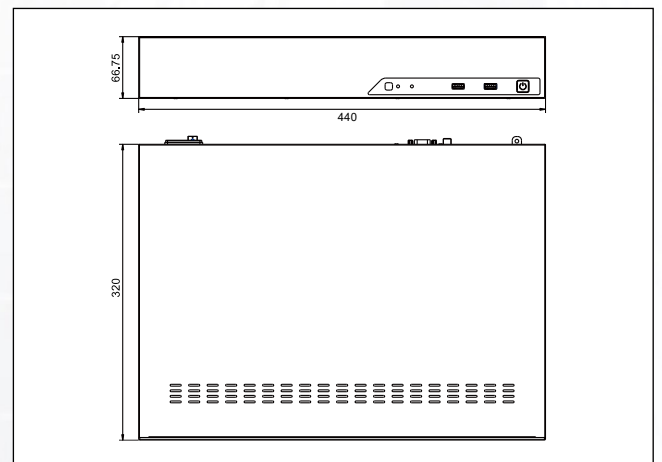

■ 外形寸法図 (単位: mm)

■ Microsoft, Windows, Edge は、Microsoft Corporation の米国およびその他の国における商標または登録商標です。
■ Google および Google Chrome, Chrome, Android は、Google LLC の商標です。
■ Mac, Safari, iPad, iPhone は、米国およびその他の国で登録された Apple Inc. の商標です。iPhone の商標は、アイホン株式会社のライセンスにもとづき使用されています。
■ ONVIF および ONVIF ロゴは Onvif, Inc. の商標です。
■ Firefox は、Mozilla Foundation の米国およびその他の国における登録商標です。
■ 外観デザインおよび定格仕様は、予告なく変更する場合があります。
■ 本製品には保証書が付属しています。ご購入の販売店で必ずお受け取りください。(販売店名、ご購入年月日の記入なきものは無効となります)
■ 本製品の価格には、配送・設置調整費、工事費、使用済み商品の引き取り費用は含まれておりません。
■ 製品についてのご不明点や質問、サポートなどにつきましては、販売店へお問い合わせください。