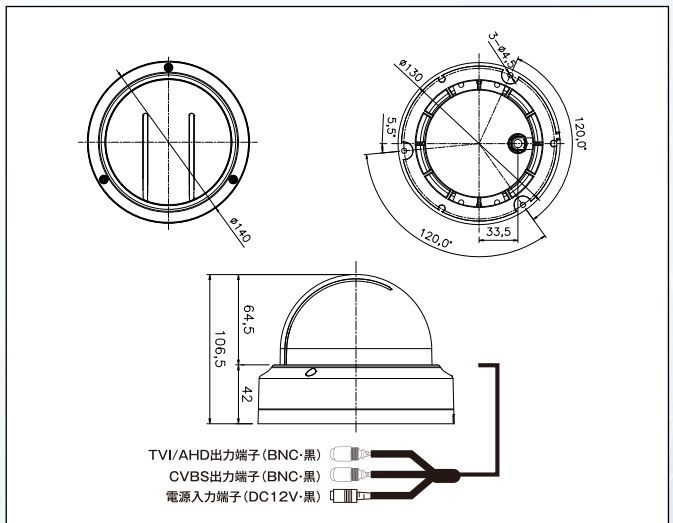

外観寸法図 (単位: mm)

■ 外観デザインおよび定格仕様は、予告なく変更する場合があります。
■ 本製品には保証書が付属しています。ご購入の販売店で必ずお受け取りください。(販売店名、ご購入年月日の記入なきものは無効となります)
■ 本製品の価格には、配送・設置調整費、工事費、使用済み商品の引き取り費用は含まれておりません。
■ 製品についてのご不明点や質問、サポートなどにつきましては、販売店へお問い合わせください。