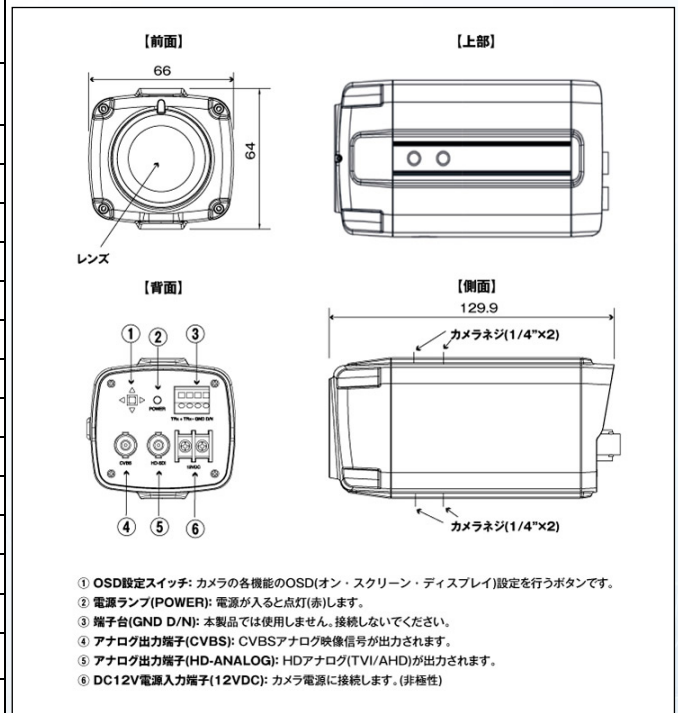

■ 外観寸法図 (単位: mm)

■ 外観デザインおよび定格仕様は、予告なく変更する場合があります。
■ 本製品には保証書が付属しています。ご購入の販売店ですべてお受け取りください。(販売店名、ご購入年月日の記入なきものは無効となります)
■ 本製品の価格には、配送・設置調整費、工事費、使用済み商品の引き取り費用は含まれておりません。
■ 製品についてのご不明点や質問、サポートなどにつきましては、販売店へお問い合わせください。