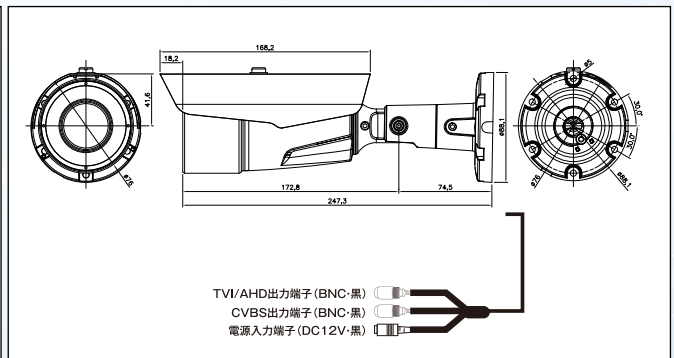

■ 製品仕様

製品型番	RK-B70TVI	フリッカーレス	ON/OFF
TV 方式	NTSC/PAL	WDR	ON/OFF (NORMAL/ROI/WEIGHT)
映像素子	1/2.8 インチ 裏面照射型 Sony Starvis CMOS センサー	BLC (逆光補正)	ON/OFF (レベル/サイズ/ポジション調整)
総画素数	約 216 万画素 1945(H) × 1109(V)	HLC	ON/OFF (レベル調整)
有効画素数	約 213 万画素 1945(H) × 1097(V)	DEFOG (霧除去)	ON/OFF (自動/手動)
走査方式	プログレッシブスキャン方式	デジタルズーム	1~16 倍
同期方式	内部同期	DNR	ON/OFF (2D/3D/レベル調整)
電子シャッター	自動 (NTSC:1/30~1/60000 秒) 手動 (NTSC:1/30, 1/60, 1/120, 1/250, 1/500, 1/1000, 1/2000, 1/4000, 1/8000, 1/15000, 1/30000 秒), フリッカーレス (1/100 秒)	エフェクト	水平反転 / 垂直反転 / シャープネス / ACE (階調補正) / シェーディング
最低照度 (50IRE)	カラー: 0.01Lux/F1.2, 0.0004Lux/F1.2 (電子感度アップ x32 時) モノクロ: 0.005Lux/F1.2, 0.0002Lux/F1.2 (電子感度アップ x32 時) モノクロ: 0Lux (IR LED ON 時)	カメラタイトル	上/下/左/右 (半角英数 8 文字)
S/N 比	50dB 以上 (AGC OFF)	プライバシーマスク	ON/OFF (16 エリア)
映像出力 (アナログ)	BNC x1 TVI/AHD: 1080p/720p (30/25) CVBS: 720H (30/25i) ※工場出荷時設定は TVI (1080 30p) BNC x1 CVBS: 960H (30/25i)	レンズ	光学 4.4 倍電動バリフォーカルレンズ搭載 (ワンタッチスマートフォーカス) f=2.7~12mm/F1.3-360 相当 (DC オートアイリス)
OSD	内蔵	保護等級	IP67 準拠
デイ&ナイト	自動 / カラー / モノクロ / EXT ※IR カットフィルター切換	製造国	韓国
IR LED	最大照射距離約 30m (IR MTBF: 20000 時間)	電源	DC12V/120mA (IR ON 時: 最大 460mA)
電子感度アップ	ON/OFF (2/4/8/16/32 倍)	動作温度	-30℃~50℃
ゲインコントロール	AGC (0~10)	動作湿度	90%以下 (結露なきこと)
ホワイトバランス	AWB / AUTOExt / PRESET / MANUAL	外形サイズ	85.6 (W) × 85.6 (H) × 246.8 (D)
		重量	約 780g (日よけカバー含む)
		付属品	AC アダプター (DC12V/1A), アンカープラグ x3, タッピングネジ x3, 六角レンチ x1, 取扱説明書 (保証書 3 年間)

■ オプション品

ジャンクションボックス
【VBJ99】

ジャンクションボックスセット
【RK-B70TVI-J】

■ 外観寸法図 (単位: mm)

■ 外観デザインおよび定格仕様は、予告なく変更する場合があります。
■ 本製品には保証書が付属しています。ご購入の販売店で必ずお受け取りください。(販売店名、ご購入年月日の記入なきものは無効となります)
■ 本製品の価格には、配送・設置調整費、工事費、使用済み商品の引き取り費用は含まれておりません。
■ 製品についてのご不明点や質問、サポートなどにつきましては、販売店へお問い合わせください。