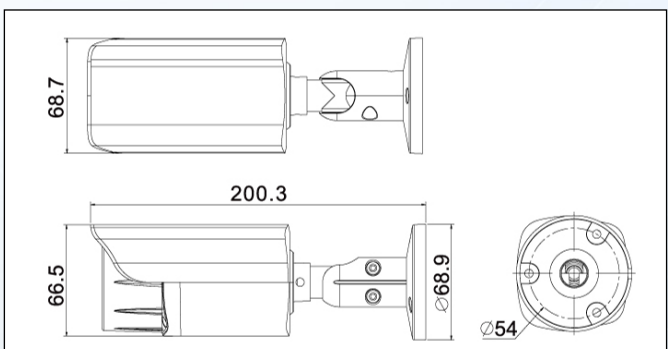

■ オプション品 (別売)
ジャンクションボックス【AP-Y10】

製品仕様

| | | | |
|--------------|---|------------|--|
| 製品型番 | AP-Y230SX | ホワイトバランス | ATW/MANUAL (R ゲイン 0~32 / B ゲイン 0~32) |
| TV 方式 | NTSC/PAL | WDR | ON/OFF |
| 映像素子 | 1/2.8 インチ 裏面照射型 Sony Starvis CMOS センサー | BLC (逆光補正) | ON/OFF |
| 有効画素数 | 2.13MP : 1945(H) x 1097(V) | DNR | ON/OFF (3D/レベル調整) |
| 解像度 | 1920(H) x 1080(V) | エフェクト | シャープネス, 明るさ, コントラスト, カラーゲイン, 上下反転, 左右反転 |
| 走査方式 | プログレッシブスキャン方式 | レンズ | 単焦点レンズ f=2.8mm/F1.6 (水平画角 106°) |
| 同期方式 | 内部同期 | 保護等級 | IP66 準拠 (屋外防雨仕様) |
| 電子シャッター | AUTO, MANUAL | 電源 | DC12V/125mA (IR ON 時最大 400mA) |
| 最低照度 (50IRE) | カラー: 0.03Lux / F1.2 (AGC ON 時) モノクロ: 0Lux (IR LED ON 時) | 動作温度 | -20°C~60°C |
| S/N 比 | 50dB 以上 (AGC OFF) | 動作湿度 | 10~90% (結露なきこと) |
| 映像出力 | AHD/TVI/VI: 1280x720 (25/30p), 1920x1080 (25/30p) CVBS: 960H (25/30) ※工場出荷時設定は AHD (1080/30p) | 外形サイズ | 68.7 (W) x 68.9 (H) x 200.3 (L) mm |
| 映像出力端子 | BNC x 1 | 重量 | 600g |
| OSD | ジョイスティック搭載, UTC (AHD/TVI) 対応 | 付属品 | (1)AC アダプター(DC12V/1A) (2)アンカープラグ x3 (3)タッピングネジ x3 (4)六角レンチ x1 (5)位置合わせシート (6)取扱説明書 (保証書 3年間) |
| デイ&ナイト | 自動 / カラー / モノクロ※ (IGR) | | |
| IR LED | 最大照射距離約 25m | | |
| ゲインコントロール | AUTO/MANUAL (1~16) | | |

オプション品 (別売)

外観寸法図 (単位: mm)

■ 外観デザインおよび定格仕様は、予告なく変更する場合があります。
 ■ 本製品には保証書が付属しています。ご購入の販売店で必ずお受け取りください。(販売店名、ご購入年月日の記入なきものは無効となります)
 ■ 本製品の価格には、配送・設置調整費、工事費、使用済み商品の引き取り費用は含まれておりません。
 ■ 製品についてのご不明点や質問、サポートなどにつきましては、販売店へお問い合わせください。