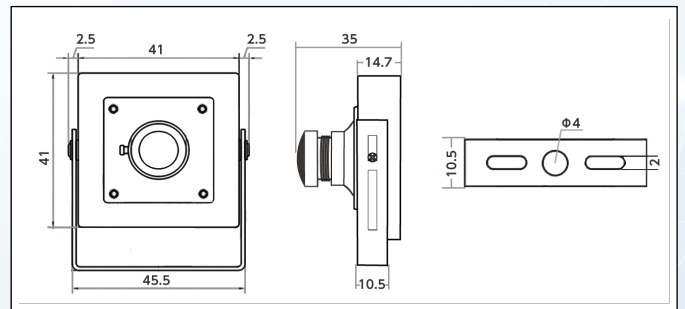

■ 外観寸法図 (単位: mm)

■本カメラは疑似 Day&Night 機能を搭載しています。従いまして低照度環境下での撮影には適していません。
■本カメラ UTC 機能を利用するには、UTC 機能に対応した専用のデジタルレコーダーが必要です。
■外観デザインおよび定格仕様は、予告なく変更する場合があります。
■本製品には保証書が付属しています。ご購入の販売店で必ずお受け取りください。(販売店名、ご購入年月日の記入なきものは無効となります)
■本製品の価格には、配送・設置調整費、工事費、使用済み商品の引き取り費用は含まれておりません。■製品についてのご不明点や質問、サポートなどにつきましては、販売店へお問い合わせください。