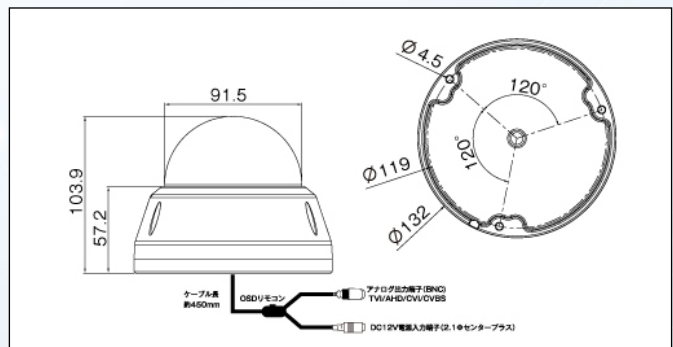

外観寸法図 (単位: mm)

■ 外観デザインおよび定格仕様は、予告なく変更する場合があります。
■ 本製品には保証書が付属しています。ご購入の販売店で必ずお受け取りください。(販売店名、ご購入年月日の記入なきものは無効となります)
■ 本製品の価格には、配送・設置調整費、工事費、使用済み商品の引き取り費用は含まれておりません。
■ 製品についてのご不明点や質問、サポートなどにつきましては、販売店へお問い合わせください。