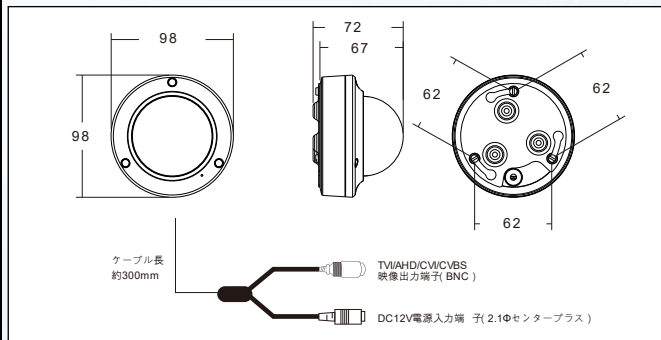

■ 外観寸法図 (単位: mm)

■ 外観デザインおよび定格仕様は、予告なく変更する場合があります。
■ 本製品には保証書が付属しています。ご購入の販売店で必ずお受け取りください。(販売店名、ご購入年月日の記入なきものは無効となります)
■ STARVIS は、ソニー (株) の商標です。STARVIS (スタービス) は、1μm²あたり、2000mV 以上 (カラー品、706cd/m² 光源撮像時、F5.6, 1s 蓄積換算) の感度を有し、可視光領域に加え近赤外線領域までの高画質を実現した監視カメラ用途 CMOS イメージセンサ用 裏面照射型画素技術です。
■ 本製品の価格には、配送・設置調整費、工事費、使用済み商品の引き取り費用は含まれておりません。
■ 製品についてのご不明点や質問、サポートなどにつきましては、販売店へお問い合わせください。