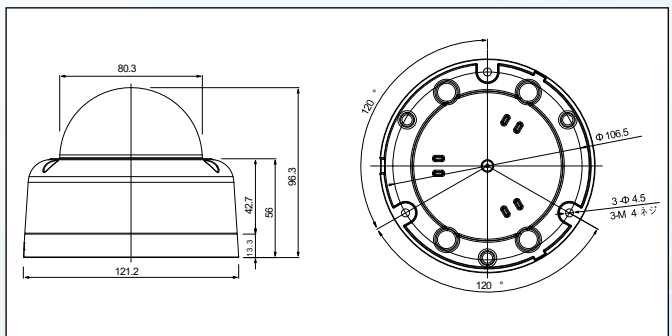

外観寸法図 (単位: mm)

■ 外観デザインおよび定格仕様は、予告なく変更する場合があります。
■ 本製品には保証書が付属しています。ご購入の販売店必ずお受け取りください。(販売店名、ご購入年月日の記入なきものは無効となります)
■ 本製品の価格には、配送・設置調整費、工事費、使用済み商品の引き取り費用は含まれておりません。
■ 製品についてのご不明点や質問、サポートなどにつきましては、販売店へお問い合わせください。