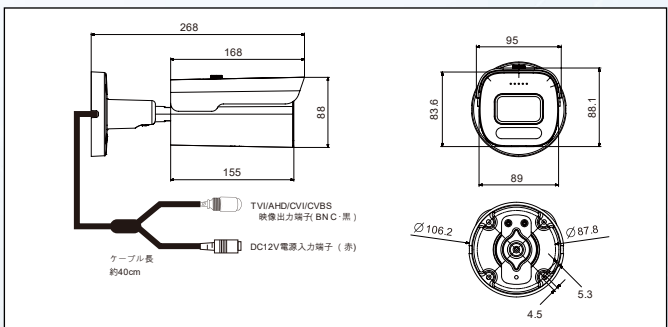

■ 外観寸法図 (単位: mm)

■ 外観デザインおよび定格仕様は、予告なく変更する場合があります。
■ 本製品には保証書が付属しています。ご購入の販売店で必ずお受け取りください。(販売店名、ご購入年月日の記入なきものは無効となります)
■ 本製品の価格には、配送・設置調整費、工事費、使用済み商品の引き取り費用は含まれておりません。
■ 製品についてのご不明点や質問、サポートなどにつきましては、販売店へお問い合わせください。